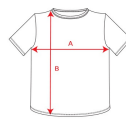

**BEAGLE CA6554**

Duo Concept  
CA6627

**DESCRIPTION**

Κοντομάνικο μπλουζάκι, με διπλή, στρογγυλή λαιμόκοψη, με ενισχυτικά εσωτερικά γαζία, χωρίς πλάινές ραφές, πλην των παιδικών μεγεθών που διαθέτουν πλάινές ραφές.

**COMPOSITION**

100% βαμβάκι, 155 γρ. Χρώμα Heather Grey 58: 85% βαμβάκι / 15% βισκόζη

**REMARKS**

\* Αποσπώμενη επikέτα \* Διατίθεται σε παιδικά μεγέθη

**SIZES**

Adults:: XS · S · M · L · XL · 2XL · 3XL · 4XL / Kids:: 1/2 · 3/4 · 5/6 · 7/8 · 9/10 · 11/12

**SCHEME**

**QUANTITIES**

	Box	Pack
<b>Adults:</b>	100 un.	5 un.
<b>Kids:</b>	100 un.	5 un.

**COLORS**

**SIZES**

Adults:	XS	S	M	L	XL	2XL	3XL	4XL
WIDTH (A)	46cm	49cm	52cm	55cm	58cm	62cm	66cm	70cm
LONG (B)	66cm	69cm	71cm	73cm	75cm	77cm	79cm	81cm
Kids:	1/2	3/4	5/6	7/8	9/10	11/12		
WIDTH (A)	29cm	32cm	35cm	38cm	41cm	44cm		
LONG (B)	39cm	43cm	47cm	51cm	55cm	59cm		